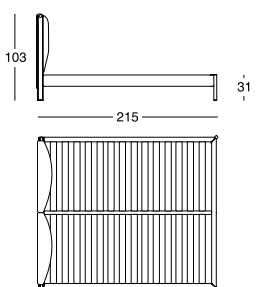

bent beech strips. Upon request the bed size for 210 cm long mattress.

**Lits avec sommier single ou séparé**  
Structure tête et pied du lit en rovere naturel ou verni à pore ouvert, dans la couleur noire. Rembourrage en polyuréthane/fibre polyester liée à chaud. Pieds avant et tête de lit supérieure en acier peint en noir mat. Revêtement déhoussable

en tissu ou en cuir. Structure en acier avec douves en hêtre courbé verni naturel. Sur demande il est possible de commander le lit pour le matelas en longueur de 210 cm.

**Betten mit einzelner oder getrenntem Lattenrost**  
Kopfteil aus naturfarbener oder schwarz lasierter Eiche. Polsterung aus Polyurethan/wärmegebundener Polyesterfaser. Vordere Füße und obere Stange des Kopfteils aus mattem schwarz lackiertem Stahl. Abnehmbarer Bezug aus

Stoff oder Leder. Unterteil-Gestell aus Stahl mit Lattenrost aus gebogenen Buchen-Dauben, naturfarben lackiert. Auf Nachfrage sind die Bett-Maße für die Matratze 210 cm lang verfügbar.

**Cama con somier unico o separado**  
Estructura cabezal y pies en roble natural o lacado a poro abierto color negro. Acolchado de poliuretano/ fibra de poliéster termounida. Patas anteriores y varilla superior del cabezal en acero pintado color negro mate. Tapizado desenfundable de

tejido o piel. Estructura de acero con lamas de haya curvada, barnizado natural. Sobre pedido la cama puede realizarse para alojar un colchón de 210 cm de largo.

**Dimensioni/Sizes/Dimensions/ Abmessungen/Medidas**